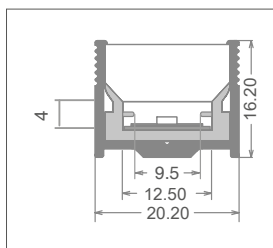

IMPIEGABILE CON STRISCE LED DI LARGHEZZA MASSIMA:

9,5 mm.

MASSIMA POTENZA CONSIGLIATA:

15W/m

ACCESSORI INCLUSI:

Ogni barra da 3 metri è completa di 3 coppie di tappi di chiusura (con foro e senza foro).

MONTAGGIO

Accessori inclusi: un tappo laterale senza foro ed 1 tappo laterale con foro, viti e clip.

CONFEZIONE

Fornito in confezioni di 5 barre da 3 metri complete di schermo ed accessori. Accessori per ulteriori cambi disponibili con codice separato.

Taglio di profili Project su misura*:

costo fisso di lavorazione a pezzo

VA04

* Forniti con gli accessori di montaggio.

art	Descrizione	L1	H	L	8011905	
P03E-S-PF-300 ▶	profilo completo di schermo in PMMA + guida	20,2	16,20	3000	913519	1/5

MAX 9mm ▶ Ordinabili solo con MOQ.

*I profili raggiungono IP67 se debitamente sigillati.

art	Descrizione	8011905	
P03E-A-EC ◆	3+3 tappi di chiusura / PC	913526	1

◆ Fino ad esaurimento scorte