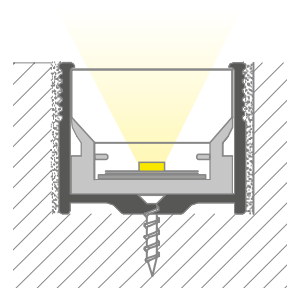

PROFILO CALPESTABILE: P03E

CARATTERISTICA

Profilo rigido in alluminio e PMMA ad alta resistenza all'impatto completo di copertura plastica bianca diffondente. Il profilo è calpestabile e completo di guida per il facile inserimento della strip. Conferisce resistenza e protezione alla strip.

IMPIEGABILE CON STRISCE LED DI LARGHEZZA MASSIMA:

9,5 mm.

MASSIMA POTENZA CONSIGLIATA:

15W/m

ACCESSORI INCLUSI:

Ogni barra da 3 metri è completa di 3 coppie di tappi di chiusura (con foro e senza foro).

MONTAGGIO

Accessori inclusi: un tappo laterale senza foro ed 1 tappo laterale con foro, viti e clip.

CONFEZIONE

Fornito in confezioni di 5 barre da 3 metri complete di schermo ed accessori. Accessori per ulteriori cambi disponibili con codice separato.

Taglio di profili Project su misura*:

costo fisso di lavorazione a pezzo

VA04

* Forniti con gli accessori di montaggio.

art	Descrizione	L1	H	L	8011905	
P03E-S-PF-300 ▶	profilo completo di schermo in PMMA + guida	20,2	16,20	3000	913519	1/5